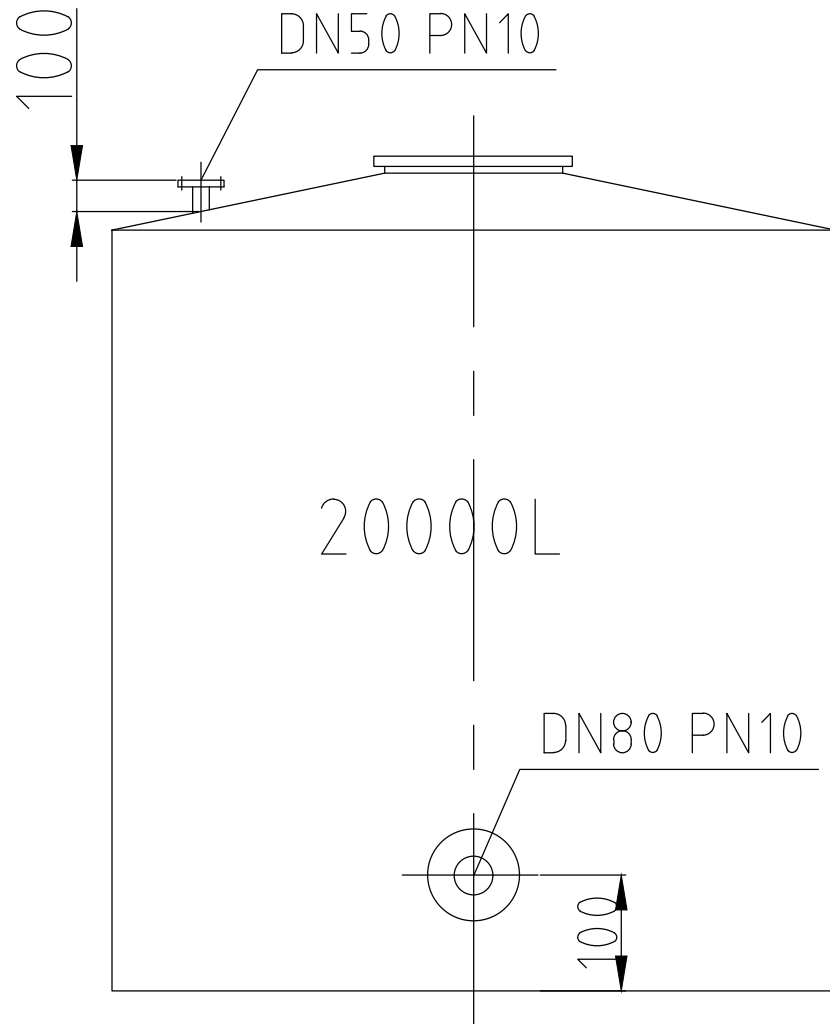

# PE 储罐管口示意图

1	PE储罐 20000L	PE				HDYS-YLC-2306-1-4
件号 PARTS.NO.	名称 PARTS.NAME	材料 MAT'L	质量(kg) MASS	比例 SCALE	所在图号 DWG.NO.	装配图号 ASSY.DWG.NO.